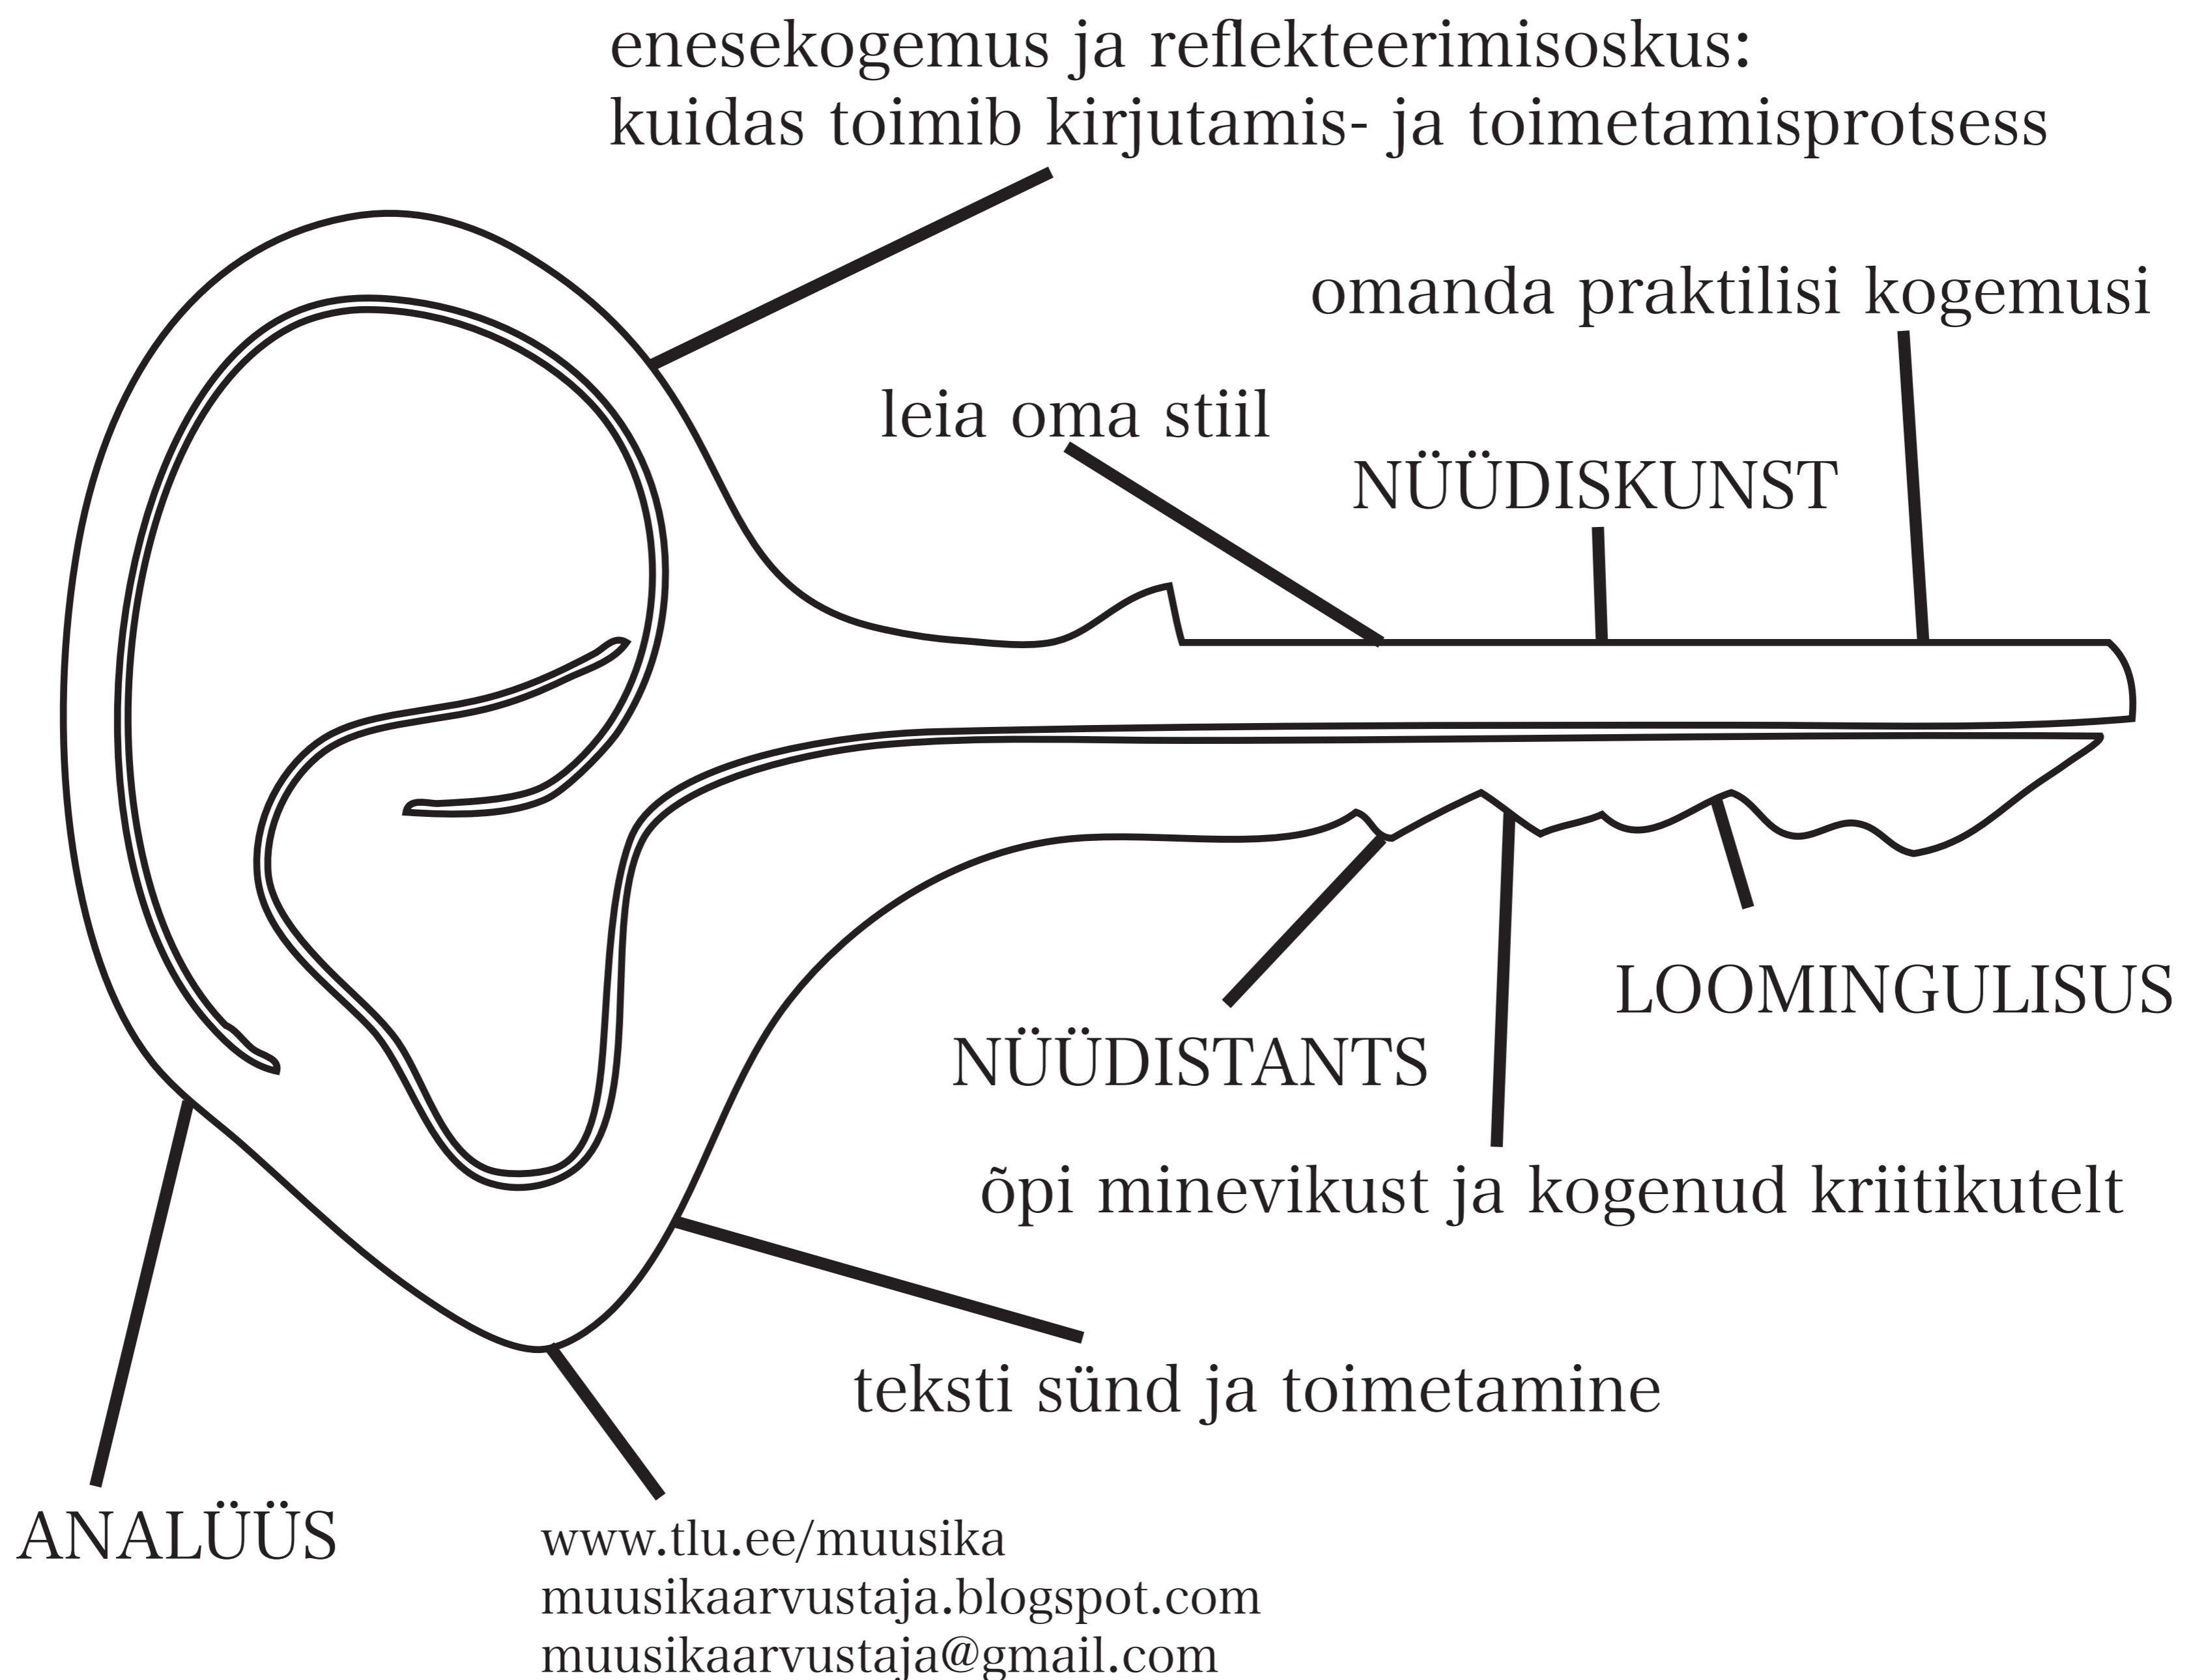

MUUSIKAKRIITIKA ERIKURSUS

SÜGISSEMESTER 2010

Registreerumine maili teel kuni 6. septembrini muusikaarvustaja@gmail.com
(lisada nimi, ülikool, eriala, kursus)

Ainekood KUM7104, 4 EAP

Lektor Gerhard Lock (TLÜ muusikateaduse lektor, EMTA muusikateaduse doktorant)