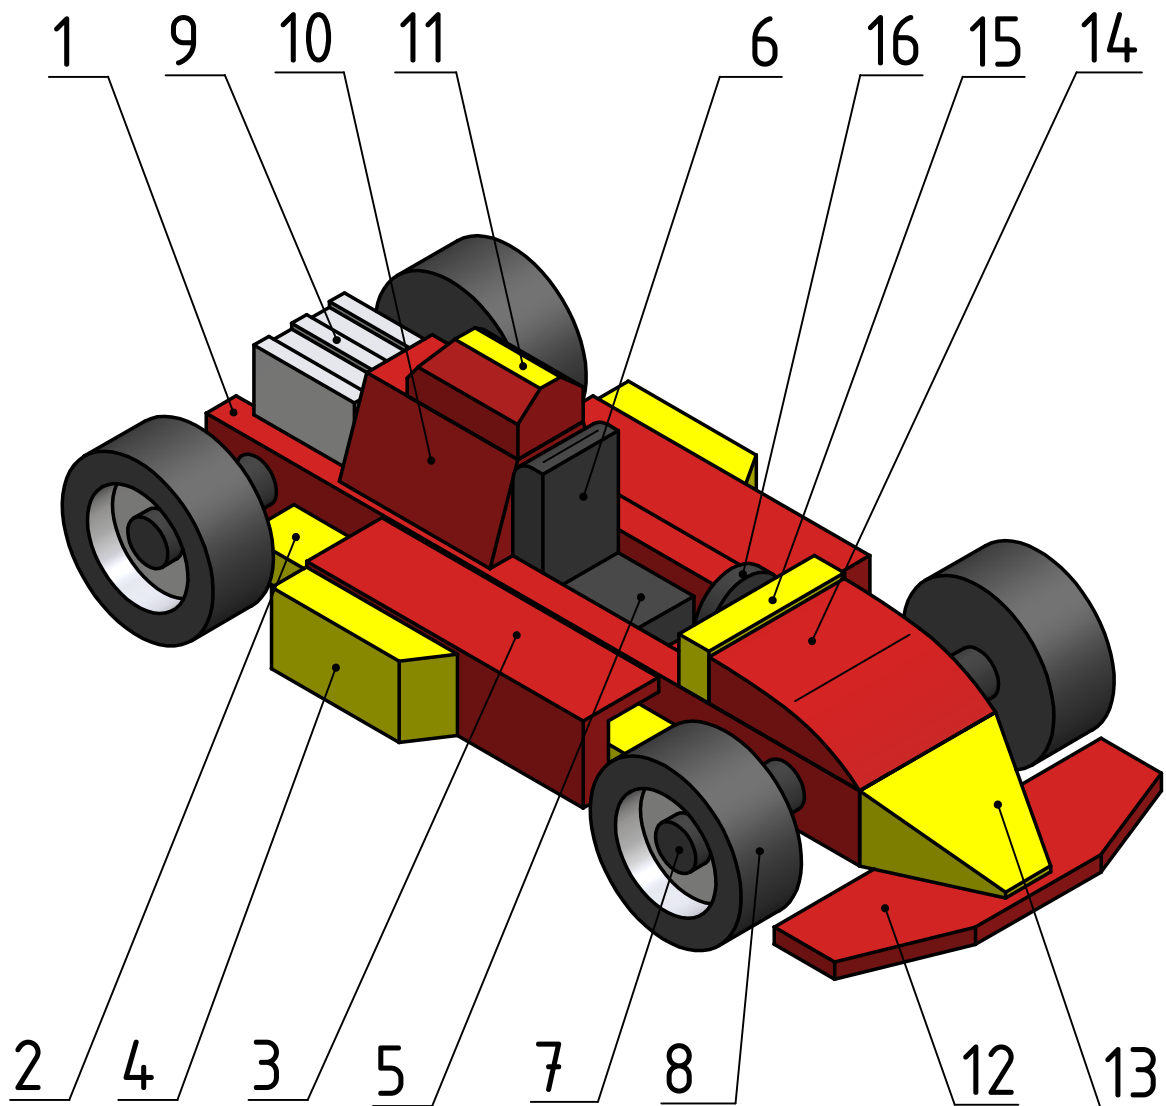

	<i>Materjal:</i>	<i>Märkimata piirhälbed:</i>	<i>Mass:</i>	<i>Mõõt:</i> 1 : 1
<i>Teostas</i>	<i>Nimetus:</i> Auto			
<i>Kontrollis</i>				
<i>Kinnitas</i>				
		<i>Leht:</i> 1/2	<i>Tähis:</i> Auto 01.00	