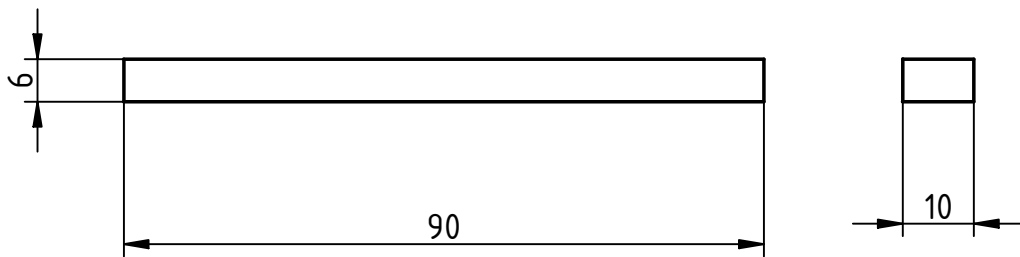

	Materjal:	Märkimata piirhälbed:	Mass:	Mõõt: 1:1
	Teostas	Nimetus: <i>Auto</i>		
Kontrollis				
Kinnitas				
		Leht: 2/2	Tähis: <i>Auto 01.00</i>	

	<i>Materjal:</i> Puit	<i>Märkimata piirhälbed:</i>	<i>Mass:</i>	<i>Mööd:</i> 1:1
<i>Teostas</i>		<i>Nimetus:</i> Kere		
<i>Kontrollis</i>				
<i>Kinnitas</i>				
		<i>Leht:</i>	<i>Tähis:</i> Auto 01.01	