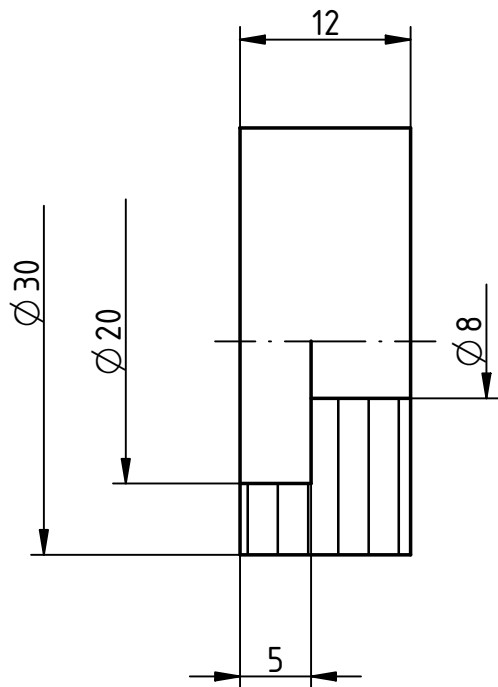

<i>Materjal:</i> Puit	<i>Märkimata piirhälbed:</i>	<i>Mass:</i>	<i>Mööd:</i> 2 : 1
<i>Teostas</i>		<i>Nimetus:</i> Ratas		
<i>Kontrollis</i>				
<i>Kinnitas</i>				
		<i>Leht:</i>	<i>Tähis:</i> Auto 01.08