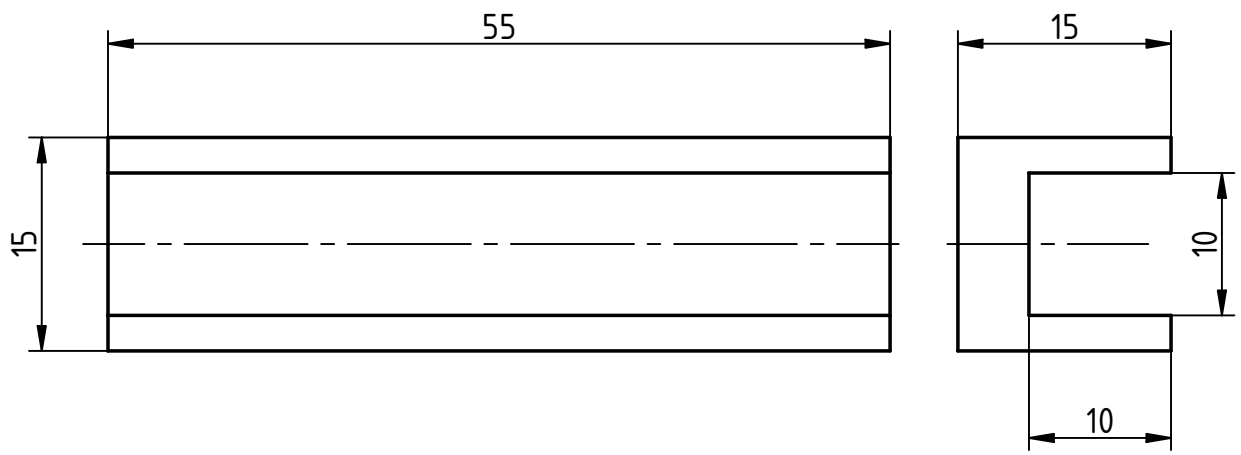

<i>Materjal:</i> Puit	<i>Märkimata piirhälbed:</i>	<i>Mass:</i>	<i>Mööd:</i> 2 : 1
<i>Teostas</i>		<i>Nimetus:</i> Küljetiib		
<i>Kontrollis</i>				
<i>Kinnitas</i>				
		<i>Leht:</i>	<i>Tähis:</i> Auto 01.03