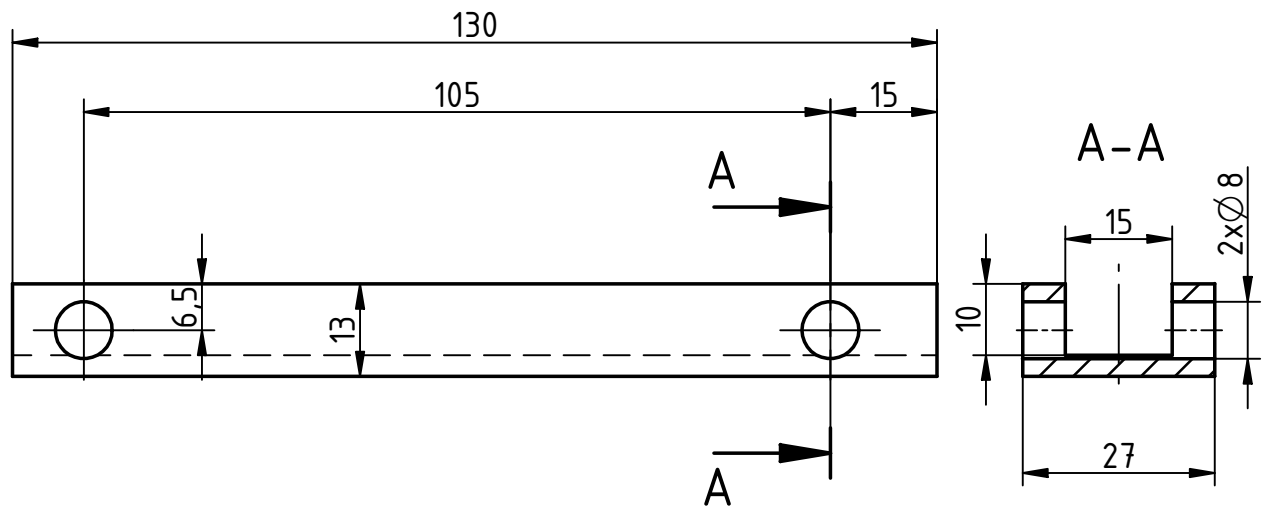

	Materjal:	Märkimata piirhälbed:	Mass:	Mõõt: 1:1
	Teostas	Nimetus: <i>Auto</i>		
Kontrollis				
Kinnitas				
		Leht: 2/2	Tähis: <i>Auto 01.00</i>	

	<i>Materjal:</i> Puit	<i>Märkimata piirhälbed:</i>	<i>Mass:</i>	<i>Mööd:</i> 1:1
<i>Teostas</i>		<i>Nimetus:</i> Kere		
<i>Kontrollis</i>				
<i>Kinnitas</i>				
		<i>Leht:</i>	<i>Tähis:</i> Auto 01.01	