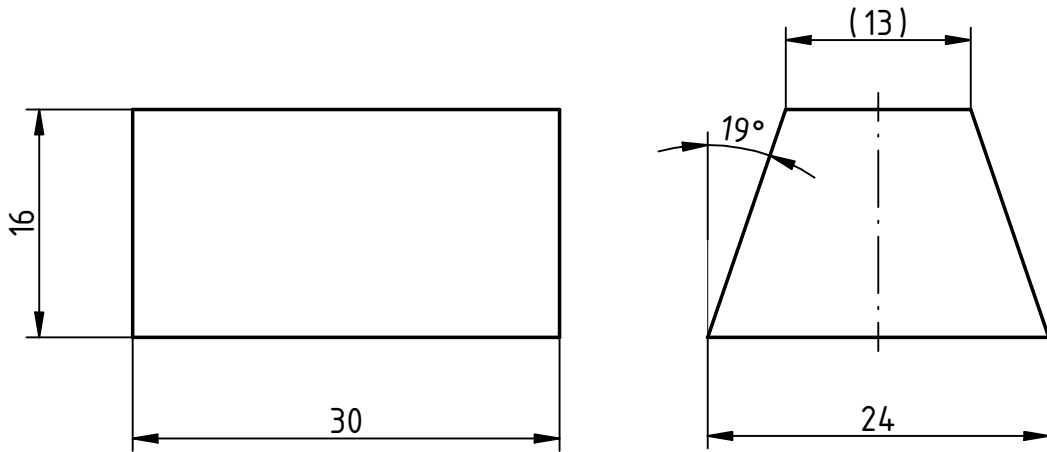

<i>Materjal:</i> Puit	<i>Märkimata piirhälbed:</i>	<i>Mass:</i>	<i>Mõõt:</i> 2 : 1
<i>Teostas</i>		<i>Nimetus:</i> Peatoealus		
<i>Kontrollis</i>				
<i>Kinnitas</i>				
		<i>Leht:</i>	<i>Tähis:</i> Auto 01.10