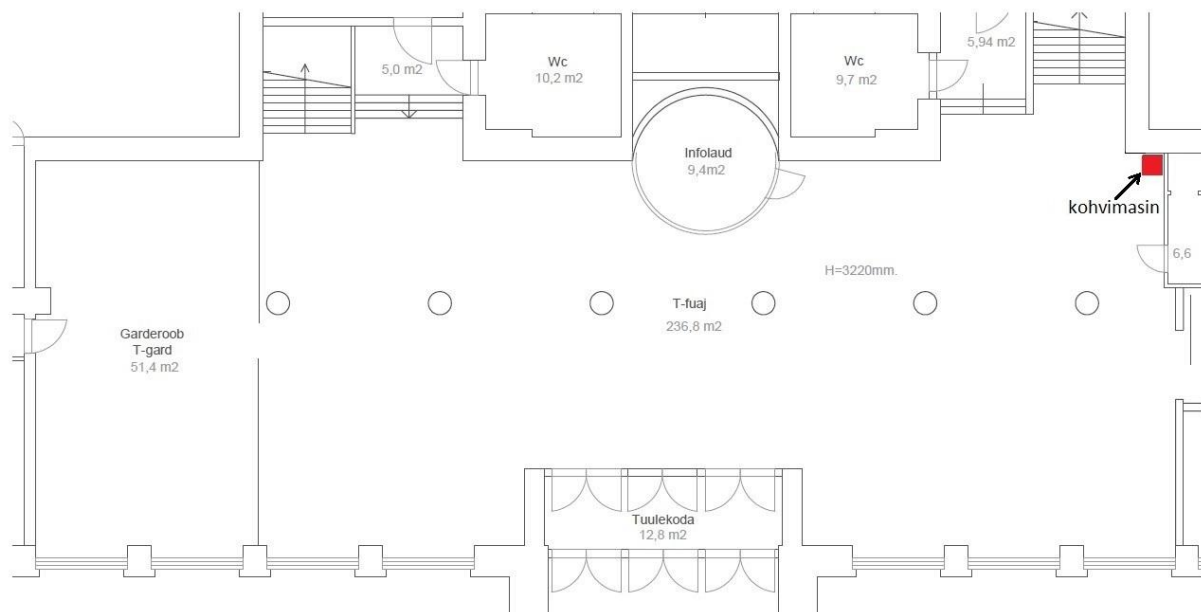

Kohviautomaadi asukohaplaan hoone Narva mnt 25 1. korruse fuajees.

Üürileandja

(allkirjastatud digitaalselt)

Üürnik

(allkirjastatud digitaalselt)