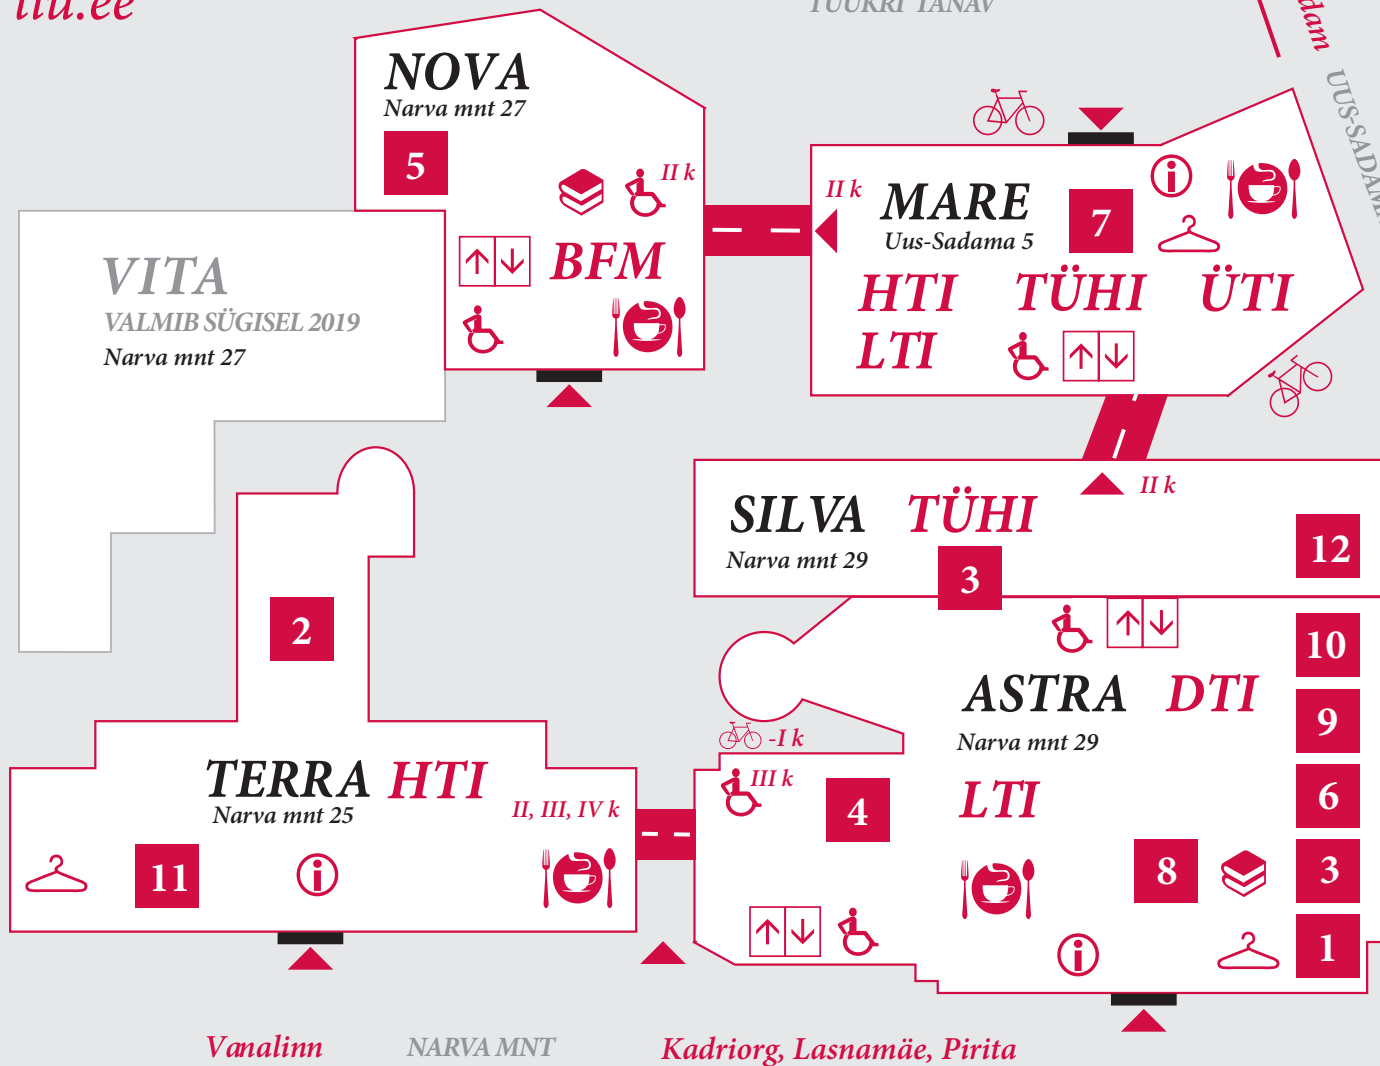

TALLINNA ÜLIKOO LI L I N N A K

tlu.ee

TUUKRI TÄNAV

Saadam

UUS-SADAMA

- | | | | |
|-----------|---|-------------|--|
| 1 | AUDITORIUM MAXIMUM ASTRA 0 K | HTI | HARIDUSTEADUSTE INSTITUUT MARE IV K, TERRA IV K |
| 2 | AULA TERRA III K | BFM | BALTI FILMI-, MEEDIA-, KUNSTIDE JA KOMMUNIKATSIOONI INSTITUUT NOVA I-V K |
| 3 | AVATUD AKADEEMIA, EXU
ASTRA I-II K
RAHVUSVAHELISTE EKSAMITE
KESKUS SILVA III K | DTI | DIGITEHNOLOOGIATE INSTITUUT ASTRA IV K |
| 4 | EUROOPA SAAL ASTRA I-II K | TÜHI | HUMANITAARTEADUSTE INSTITUUT SILVA IV-V K, MARE III K |
| 5 | KINO SUPERNOVA NOVA IV K | LTI | LOODUS- JA TERVISETEADUSTE INSTITUUT
ASTRA V K, MARE V K |
| 6 | KONVERENTSIKESKUS ASTRA II K | ÜTI | ÜHISKONNATEADUSTE INSTITUUT MARE V K |
| 7 | TALLINNA SAAL MARE II K | | |
| 8 | TEADLASTE FOORUM ASTRA I K | | |
| 9 | TLÜ MEENED JA RAAMATUD ASTRA I K | | |
| 10 | ÕPIKESKUS, RAAMATUKOGU ASTRA II-IV K | | |
| 11 | ÕPPEOSAKOND TERRA II K | | |
| 12 | ÜLIÕPILASKOND SILVA I K | | |

! TLÜ ruumide nimetused koosnevad hoone nime lühendist, korruse ja ruuminumbri. Näiteks T320 (T- Terra, 3 - III korrus, 320 - ruumi number).

- SISSEPÄÄS / LÄBIPÄÄS
- LIFTID
- KOHVIK
- INFOLAUD
- GARDEROOB
- JALGRATTAPARKLA
- GALERIID
- INVALIDIT
- RAAMATUKOGU

ASTRA A
MARE M
NOVA N
SILVA S
TERRA T
VITA V